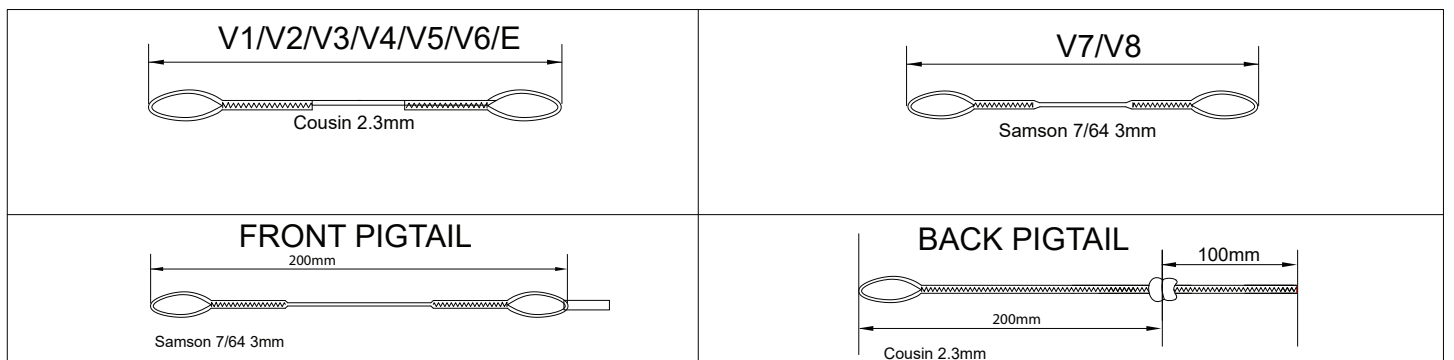

BRIDLE SPECIFICATION - BLIND 3 4 LINES SETTING

BRIDLE

	V1	V2	V3	V4	V5	V6	V7	V8	E
5.0	566	162	522	343	506	425	699	556	368
6.0	621	178	571	376	554	465	765	610	409
7.0	670	192	617	406	599	503	827	660	442
8.0	717	205	660	434	640	538	884	707	456
9.0	761	218	700	460	679	570	938	750	463
10.0	802	230	739	485	716	601	989	791	484
11.0	842	241	775	509	751	631	1037	830	504
12.0	879	252	809	532	785	659	1084	868	519
13.0	916	262	843	554	817	686	1128	903	532
14.0	951	272	875	575	848	712	1171	940	543
15.0	984	282	906	596	878	738	1212	973	552

CONSTRUCTION

BRIDLE SPECIFICATION - BLIND 3 5 LINES SETTING

BRIDLE

	V9	5th	5th EXT	F
5.0	1474	1076	1065	514
6.0	1615	1179	1132	565
7.0	1744	1274	1185	609
8.0	1865	1362	1249	624
9.0	1978	1445	1308	633
10.0	2086	1524	1365	660
11.0	2188	1599	1419	684
12.0	2285	1670	1468	704
13.0	2379	1739	1514	721
14.0	2469	1805	1557	735
15.0	2556	1869	1596	747