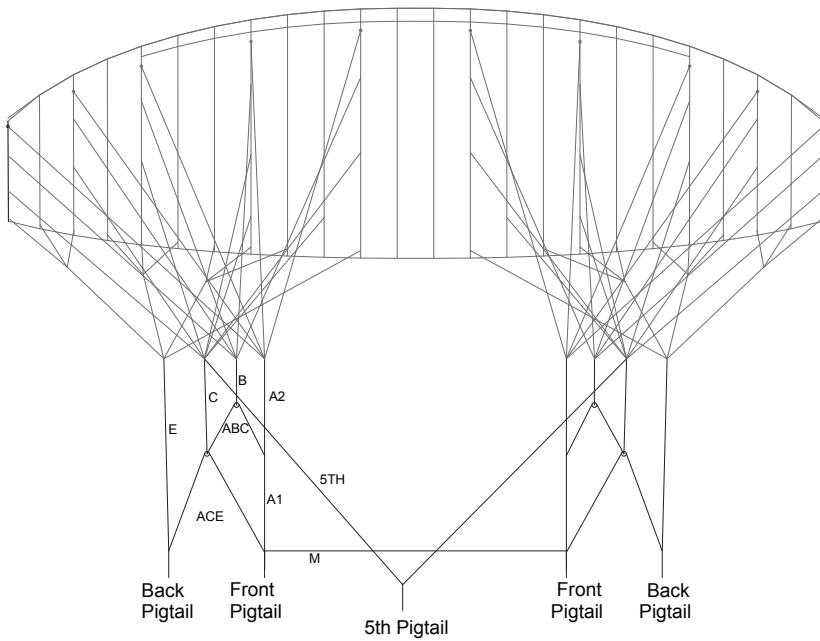

# BRIDLE SPECIFICATION - EMPIRE

12  
EMPIRE

## # PRIMARY BRIDLE

U1	U2	U3	U4	U5	X1	X2	X3	X4	X5	Y1	Y2	Y3	Y4	Y5	Z1	Z2	Z3	Z4	Z5	Z6	Z7	Z8	Z9	Z10	Z11	Z12	Z13
1844	2176	2572	3128	3521	1890	2190	2574	3111	3493	1922	2247	2639	3182	3565	634	823	1049	1024	1229	1454	1408	1586	1765	645	899	1161	3221

## # SPEED SYSTEM

A1	600
A2	500
B	140
C	410
E	1710
ABC	670
ACE	1365
M	1980
5TH	1720