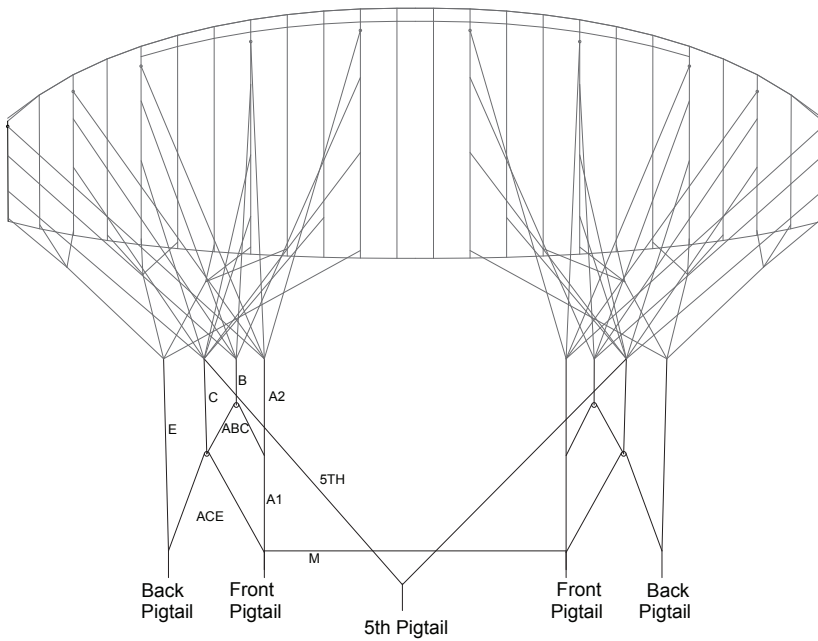

BRIDLE SPECIFICATION - EMPIRE

10
EMPIRE

PRIMARY BRIDLE

U1	U2	U3	U4	U5	X1	X2	X3	X4	X5	Y1	Y2	Y3	Y4	Y5	Z1	Z2	Z3	Z4	Z5	Z6	Z7	Z8	Z9	Z10	Z11	Z12	Z13
1670	1963	2318	2816	3170	1713	1976	2319	2800	3143	1748	2033	2384	2870	3214	574	746	950	927	1112	1315	1273	1434	1595	615	839	1071	2928

SPEED SYSTEM

A1	540
A2	450
B	120
C	380
E	1510
ABC	600
ACE	1210
M	1780
5TH	1600

CONSTRUCTION