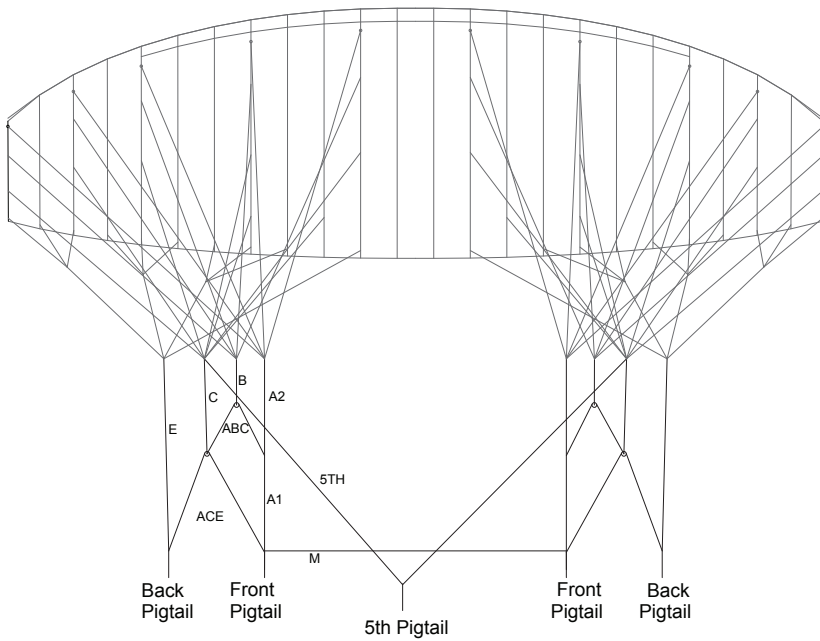

# BRIDLE SPECIFICATION - EMPIRE

**08**  
EMPIRE

## # PRIMARY BRIDLE

U1	U2	U3	U4	U5	X1	X2	X3	X4	X5	Y1	Y2	Y3	Y4	Y5	Z1	Z2	Z3	Z4	Z5	Z6	Z7	Z8	Z9	Z10	Z11	Z12	Z13
1480	1735	2047	2486	2798	1519	1747	2048	2471	2773	1551	1799	2107	2535	2838	509	661	842	821	984	1164	1127	1269	1411	518	720	929	2574

## # SPEED SYSTEM

A1	450
A2	400
B	115
C	365
E	1430
ABC	530
ACE	1030
M	1580
5TH	1410