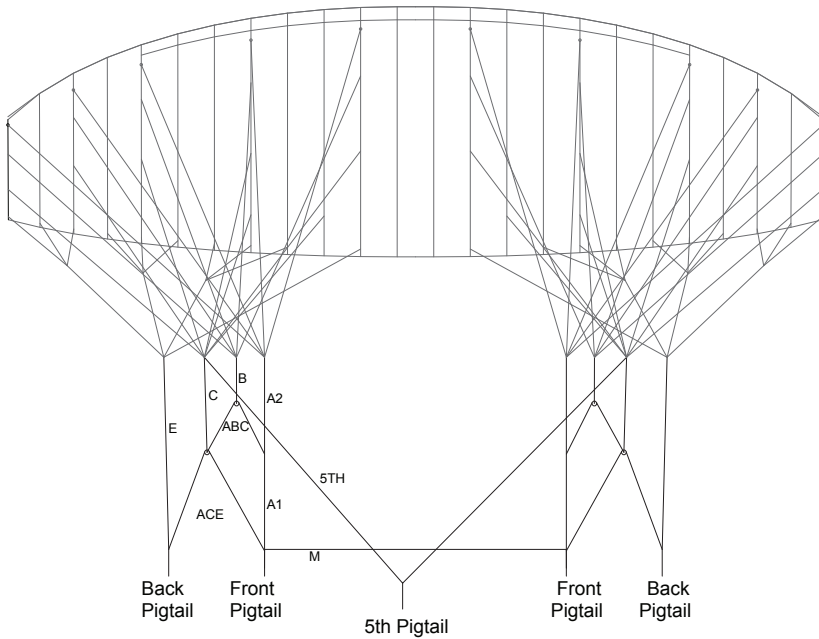

# BRIDLE SPECIFICATION - EMPIRE

**06**  
EMPIRE

## # PRIMARY BRIDLE

U1	U2	U3	U4	X1	X2	X3	X4	Y1	Y2	Y3	Y4	Z1	Z2	Z3	Z4	Z5	Z6	Z7	Z8	Z9
1268	1579	1931	2351	1311	1589	1926	2330	1334	1637	1980	2387	421	592	801	779	951	1140	475	712	2153

## # SPEED SYSTEM

A1	330
A2	340
B	130
C	340
E	1230
ABC	460
ACE	780
M	1350
5TH	1260